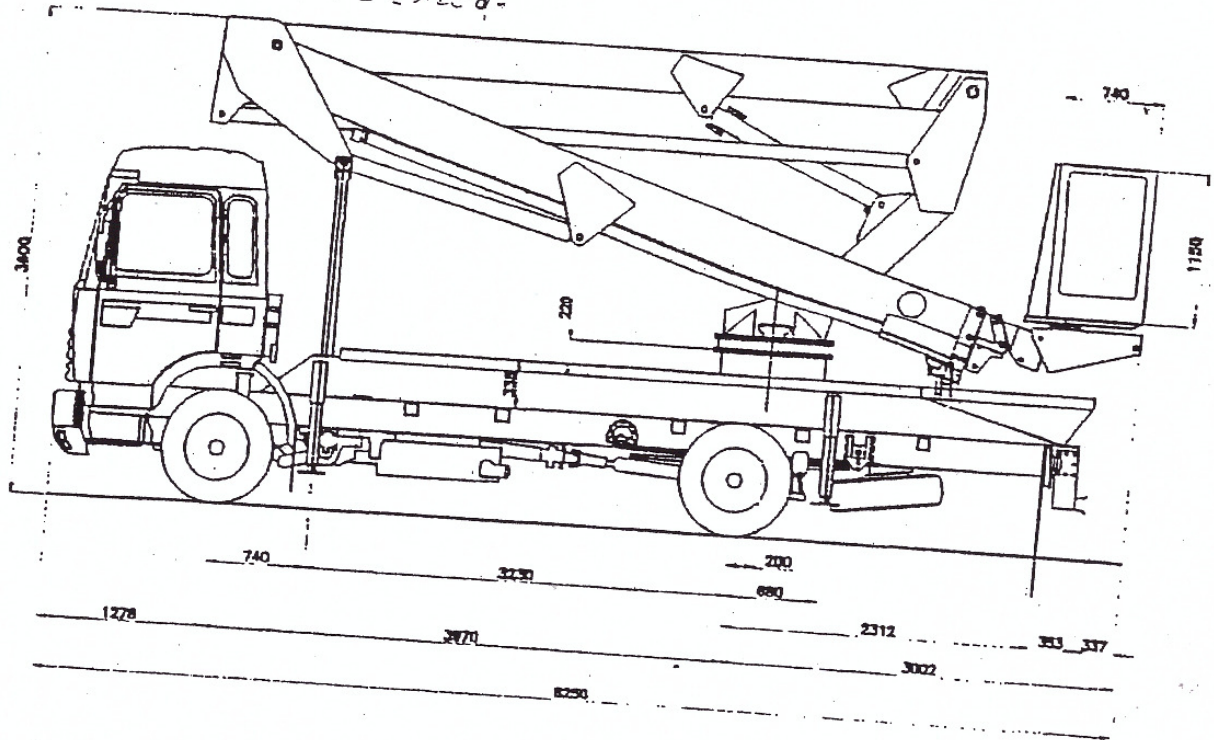

PESO CESTELLO IN FERRO 41Kg
 PESO CESTELLO IN VETRORESINA 48Kg
 WEIGHT OF TUBULAR BASKET 41Kg
 WEIGHT OF FIBERGLASS BASKET 48Kg
 PESO TOTALE 1100g

- * ATTENZIONE LARGHEZZA MIBIMA CONTRO IL RIBALTAMENTO
- * ATTENTION MIBIMU WIDTH AGAINST OVERTURNING
- * ACHTUNG MIBIMUSBREITE ZUR VERHÜDUNG VON UMSTÜLZEN
- * ATTENTION LARGUEUR MIBIMU CONTRE LE RENVERSEMENT
- * LARGURA MIBIMA PARA EVITAR EL VUELCO.