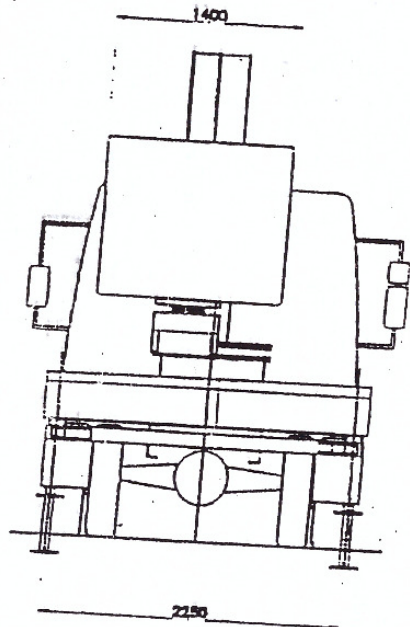

PESO CESTELLO IN FERRO 41Kg
 PESO CESTELLO IN VETRORESINA 48Kg
 WEIGHT OF TUBULAR BASKET 41Kg
 WEIGHT OF FIBERGLASS BASKET 48Kg
 PESO TOTALE 1100g

- * ATTENZIONE LARGHEZZA MIBIMA CONTRO IL RIBALTAMENTO
- * ATTENTION MIBIMU WIDTH AGAINST OVERTURNING
- * ACHTUNG MIBIMUSBREITE ZUR VERHÜDUNG VON UMSTÜLZEN
- * ATTENTION LARGUEUR MIBIMU CONTRE LE RENVERSEMENT
- * LARGURA MIBIMA PARA EVITAR EL VUELCO.